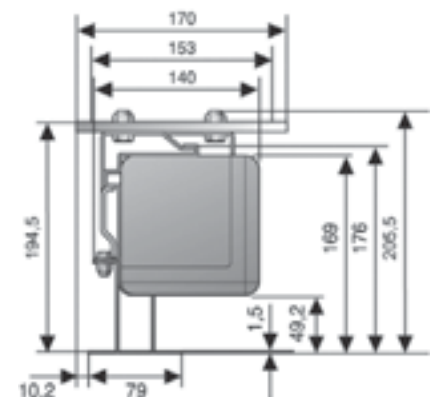

Elpro electrol

Ecran électrique professionnel

- Très grand choix d'accessoires Plug&Play pour une installation sans électricien
- Fixation simple directement au mur ou au plafond
- Toile de projection parfaitement plane
- Formats 16:9 disponible au même prix
- Couleur de carter RAL 9016 (blanc)
- La barre inférieure à profile triangulaire se rétracte complètement dans le carter
- Versions sur mesure disponibles sur demande
- Également disponible jusqu'à 5 m de largeur (série Elpro Large electrol)

Dimensions totales	Dimensions toile projection	Dimensions en mm (voir illustration)			Poids	Type de toile	No. réf.
		L1	L2	L3			
Format 1:1							
180 x 180 cm	173 x 173 cm	1915	929 - 1729	1820	19 kg	Blanc mat	5927 000 000
200 x 200 cm	195 x 195 cm	2135	1149 - 1949	2040	23 kg	Blanc mat	5928 000 000
240 x 240 cm	230 x 230 cm	2535	1549 - 2349	2440	29 kg	Blanc mat	5973 000 000
300 x 300 cm	290 x 290 cm	3135	2149 - 2949	3040	37 kg	Blanc mat	5931 000 000
Format 4:3							
138 x 180 cm	126 x 168 cm	1915	929 - 1729	1820	19 kg	Blanc mat	5980 000 000
153 x 200 cm	143 x 190 cm	2135	1149 - 1949	2040	21 kg	Blanc mat	5939 000 000
183 x 240 cm	173 x 230 cm	2535	1549 - 2349	2440	26 kg	Blanc mat	5972 000 000
228 x 300 cm	218 x 290 cm	3135	2149 - 2949	3040	33 kg	Blanc mat	5940 000 000
Format 16:10							
129 x 200 cm	119 x 190 cm	2135	1149 - 1949	2040	20 kg	Blanc mat	5925 000 000
154 x 240 cm	144 x 230 cm	2535	1549 - 2349	2440	25 kg	Blanc mat	5925 000 002
191 x 300 cm	181 x 290 cm	3135	2149 - 2949	3040	30 kg	Blanc mat	5925 000 004

Cadre d'installation pour Elpro (RF) electrol

- Profil L pour insertion dans le faux-plafond, 2,5 cm de large, 5 cm de hauteur
- Couleur RAL 9016 (blanc)
- Fixation simple
- Le profil L couvre en partie la bordure noire des écrans au format 4:3

Dimensions écran	Découpes plafond	No. réf.
180 cm	40 x 1865 mm	5940 000 031
200 cm	40 x 2085 mm	5940 000 032
240 cm	40 x 2485 mm	5940 000 033
300 cm	40 x 3085 mm	5940 000 035