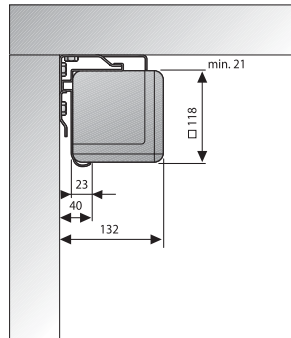

Elpro electrol

Ecran électrique professionnel

- Très grand choix d'accessoires Plug&Play pour une installation sans électricien
- Fixation simple directement au mur ou au plafond
- Toile de projection parfaitement plane
- Formats 16:9 disponible au même prix
- Couleur de carter RAL 9016 (blanc)
- La barre inférieure à profile triangulaire se rétracte complètement dans le carter
- Versions sur mesure disponibles sur demande
- Également disponible jusqu'à 5 m de largeur (série Elpro Large electrol)

Dimensions totales	Dimensions toile projection	Dimensions en mm (voir illustration)			Poids	Type de toile	No. réf.
		L1	L2	L3			
Format 1:1							
180 x 180 cm	173 x 173 cm	1915	929 - 1729	1820	19 kg	Blanc mat	5927 000 000
200 x 200 cm	195 x 195 cm	2135	1149 - 1949	2040	23 kg	Blanc mat	5928 000 000
240 x 240 cm	230 x 230 cm	2535	1549 - 2349	2440	29 kg	Blanc mat	5973 000 000
300 x 300 cm	290 x 290 cm	3135	2149 - 2949	3040	37 kg	Blanc mat	5931 000 000
Format 4:3							
138 x 180 cm	126 x 168 cm	1915	929 - 1729	1820	19 kg	Blanc mat	5980 000 000
153 x 200 cm	143 x 190 cm	2135	1149 - 1949	2040	21 kg	Blanc mat	5939 000 000
183 x 240 cm	173 x 230 cm	2535	1549 - 2349	2440	26 kg	Blanc mat	5972 000 000
228 x 300 cm	218 x 290 cm	3135	2149 - 2949	3040	33 kg	Blanc mat	5940 000 000
Format 16:10							
129 x 200 cm	119 x 190 cm	2135	1149 - 1949	2040	20 kg	Blanc mat	5925 000 000
154 x 240 cm	144 x 230 cm	2535	1549 - 2349	2440	25 kg	Blanc mat	5925 000 002
191 x 300 cm	181 x 290 cm	3135	2149 - 2949	3040	30 kg	Blanc mat	5925 000 004

Cadre d'installation pour Elpro (RF) electrol

- Profil L pour insertion dans le faux-plafond, 2,5 cm de large, 5 cm de hauteur
- Couleur RAL 9016 (blanc)
- Fixation simple
- Le profil L couvre en partie la bordure noire des écrans au format 4:3

Dimensions écran	Découpes plafond	No. réf.
180 cm	40 x 1865 mm	5940 000 031
200 cm	40 x 2085 mm	5940 000 032
240 cm	40 x 2485 mm	5940 000 033
300 cm	40 x 3085 mm	5940 000 035