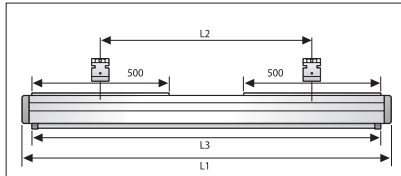

Elpro electrol

Ecran électrique professionnel

- Très grand choix d'accessoires Plug&Play pour une installation sans électricien
- Fixation simple directement au mur ou au plafond
- Toile de projection parfaitement plane
- Formats 16:9 disponible au même prix
- Couleur de carter RAL 9016 (blanc)
- La barre inférieure à profile triangulaire se rétracte complètement dans le carter
- Versions sur mesure disponibles sur demande
- Également disponible jusqu'à 5 m de largeur (série Elpro Large electrol)

Dimensions totales	Dimensions toile projection	Dimensions en mm (voir illustration)			Poids	Type de toile	No. réf.
		L1	L2	L3			
Format 1:1							
180 x 180 cm	173 x 173 cm	1915	929 - 1729	1820	19 kg	Blanc mat	5927 000 000
200 x 200 cm	195 x 195 cm	2135	1149 - 1949	2040	23 kg	Blanc mat	5928 000 000
240 x 240 cm	230 x 230 cm	2535	1549 - 2349	2440	29 kg	Blanc mat	5973 000 000
300 x 300 cm	290 x 290 cm	3135	2149 - 2949	3040	37 kg	Blanc mat	5931 000 000
Format 4:3							
138 x 180 cm	126 x 168 cm	1915	929 - 1729	1820	19 kg	Blanc mat	5980 000 000
153 x 200 cm	143 x 190 cm	2135	1149 - 1949	2040	21 kg	Blanc mat	5939 000 000
183 x 240 cm	173 x 230 cm	2535	1549 - 2349	2440	26 kg	Blanc mat	5972 000 000
228 x 300 cm	218 x 290 cm	3135	2149 - 2949	3040	33 kg	Blanc mat	5940 000 000
Format 16:10							
129 x 200 cm	119 x 190 cm	2135	1149 - 1949	2040	20 kg	Blanc mat	5925 000 000
154 x 240 cm	144 x 230 cm	2535	1549 - 2349	2440	25 kg	Blanc mat	5925 000 002
191 x 300 cm	181 x 290 cm	3135	2149 - 2949	3040	30 kg	Blanc mat	5925 000 004

Cadre d'installation pour Elpro (RF) electrol

- Profil L pour insertion dans le faux-plafond, 2,5 cm de large, 5 cm de hauteur
- Couleur RAL 9016 (blanc)
- Fixation simple
- Le profil L couvre en partie la bordure noire des écrans au format 4:3

Dimensions écran	Découpes plafond	No. réf.
180 cm	40 x 1865 mm	5940 000 031
200 cm	40 x 2085 mm	5940 000 032
240 cm	40 x 2485 mm	5940 000 033
300 cm	40 x 3085 mm	5940 000 035